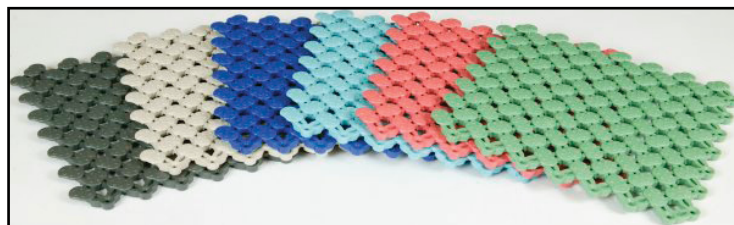

Bakteerisuojattu Lagune kosteantilan matto soveltuu uima-allastiloihin, suihkuihin, kylpylöihin, saunoihin, pukuhuoneisiin jne. Maton kaareva pinta pitää maton kuivana. Maton erittäin hyvä kitka ja pintanystyrät estävät liukastumiset märällä pinnalla. Lagune on lämmin ja mukava paljaille jaloille. Lagune soveltuu myös kylmiin tiloihin, kuten esim. parvekkeille tai kellareihin.

Matto valmistetaan vinyyli/muoviyhdisteestä tehtaalla ja kootaan haluttuun muotoon piiloliitoksin 20x20 cm moduulijaolla. Moduulirakenteinen Lagune voidaan tehdä erilaisiin muotoihin ja kuvioihin. Moduulien avulla matosta voidaan tehdä kuinka pitkä tai leveä tahansa ja sillä voidaan peittää laajoja tai epäsäännöllisiä alueita. Moduulit ovat erittäin helppo liittää toisiinsa matossa olevien liitososien ansiosta. Lagune matto on helppo rullata kaikkiin suuntiin.

Lagunen raaka-aineeseen lisätään tehtaalla anti-bakteeriaine, joka estää bakteerien ja sienirihmaston tarttumisen maton pintaan. Siten maton pinta ei ole kasvualusta bakteerikannalle.

Lagune -maton pohjassa on suuret vesiuurat. Ne mahdollistavat veden virtaamisen pois lattiakaivoon ja pitävät lattian kuivana.

## TEKNISET TIEDOT

- materiaali: pehmeä vinyyli (UV-suojattu)
- moduulikoko: 200 x 200 mm
- paksuus: 9 mm
- paino: 4,1 kg/m<sup>2</sup>
- värit: harmaa, vaalean sininen, vihreä, beige, tumman sininen, pinkki
- lämpötila-alue: -20 °C - +70 °C
- 100 % kierrätettävä
- bakteerisuojattu