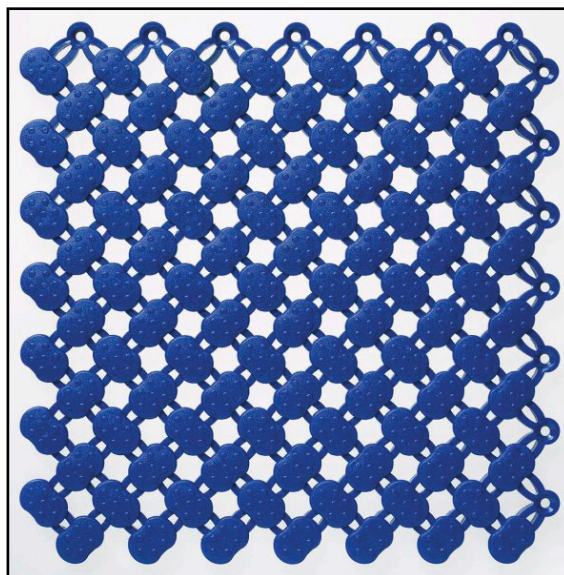

Bakteerisuojattu Lagune kosteantilan matto soveltuu uima-allastiloihin, suihkuihin, kylpylöihin, saunoihin, pukuhuoneisiin jne. Maton kaareva pinta pitää maton kuivana. Maton erittäin hyvä kitka ja pintanystyrät estävät liukastumiset märällä pinnalla. Lagune on lämmin ja mukava paljaille jaloille. Lagune soveltuu myös kylmiin tiloihin, kuten esim. parvekkeille tai kellareihin.

Matto valmistetaan vinyyli/muoviyhdisteestä tehtaalla ja kootaan haluttuun muotoon piiloliitoksin 20x20 cm moduulijaolla. Moduulirakenteinen Lagune voidaan tehdä erilaisiin muotoihin ja kuvioihin. Moduulien avulla matosta voidaan tehdä kuinka pitkä tai leveä tahansa ja sillä voidaan peittää laajoja tai epäsäännöllisiä alueita. Moduulit ovat erittäin helppo liittää toisiinsa matossa olevien liitososien ansiosta. Lagune matto on helppo rullata kaikkiin suuntiin.

## TEKNISET TIEDOT

- materiaali: pehmeä vinyyli (UV-suojattu)
- moduulikoko: 200 x 200 mm
- paksuus: 9 mm
- paino: 4,1 kg/m<sup>2</sup>
- värit: harmaa, vaalean sininen, vihreä, beige, tumman sininen, pinkki
- lämpötila-alue: -20 °C - +70 °C
- 100 % kierrätettävä
- bakteerisuojattu