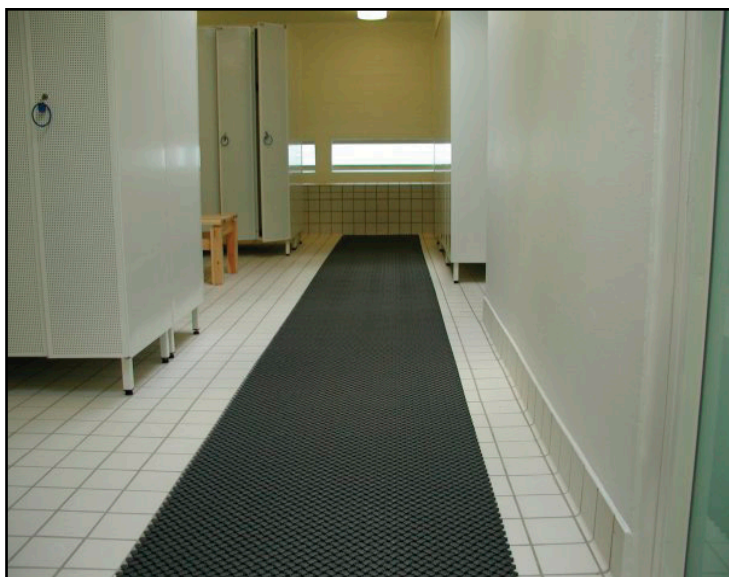

Bakteerisuojattu Lagune kosteantilan matto soveltuu uima-allastiloihin, suihkuihin, kylpylöihin, saunoihin, pukuhuoneisiin jne. Maton kaareva pinta pitää maton kuivana. Maton erittäin hyvä kitka ja pintanystyrät estävät liukastumiset märällä pinnalla. Lagune on lämmin ja mukava paljaille jaloille. Lagune soveltuu myös kylmiin tiloihin, kuten esim. parvekkeille tai kellareihin.

Matto valmistetaan vinyyli/muoviyhdisteestä tehtaalla ja kootaan haluttuun muotoon piiloliitoksin 20x20 cm moduulijaolla. Moduulirakenteinen Lagune voidaan tehdä erilaisiin muotoihin ja kuvioihin. Moduulien avulla matosta voidaan tehdä kuinka pitkä tai leveä tahansa ja sillä voidaan peittää laajoja tai epäsäännöllisiä alueita. Moduulit ovat erittäin helppo liittää toisiinsa matossa olevien liitososien ansiosta. Lagune matto on helppo rullata kaikkiin suuntiin.

Lagunen raaka-aineeseen lisätään tehtaalla anti-bakteeriaine, joka estää bakteerien ja sienirihmaston tarttumisen maton pintaan. Siten maton pinta ei ole kasvualusta bakteerikannalle.

Lagune -maton pohjassa on suuret vesiuurat. Ne mahdollistavat veden virtaamisen pois lattiakaivoon ja pitävät lattian kuivana.

Lagune-maton tehdastakuu on kolme vuotta tai kolme miljoonaa ylitystä.

TEKNISET TIEDOT

- materiaali: pehmeä vinyyli (UV-suojattu)
- moduulikoko: 200 x 200 mm
- paksuus: 9 mm
- paino: 4,1 kg/m²
- värit: harmaa, vaalean sininen, vihreä, beige, tumman sininen, pinkki
- lämpötila-alue: -20 °C - +70 °C
- 100 % kierrätettävä
- bakteerisuojattu