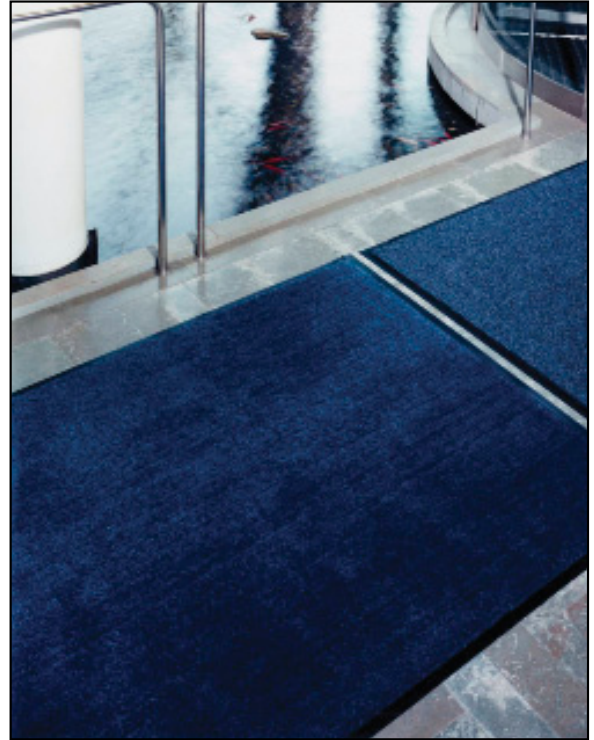

Solett on tehokas kuivaavamatto, joka erinomaisen imukykyensä ansiosta pitää tilat puhtaina ja kuivina. Nukka imee kosteutta ja hienojakoinen lika kerääntyy maton pohjaan. Vinyylinen alapinta on suunniteltu erityisesti kylmään pohjoismaiseen ilmastoomme. Se on pehmeä, joustava ja erittäin hyvin kulutusta kestävä, ja kestää suuria lämpötilavaihteluita.

Solett on saatavana valmiskokoina sekä rullatavarana kolmea eri leveyttä.

Mattoa voi leikata ilman pelkoa siitä, että se purkaantuu leikkuukohtasta. Väri vaihtoehdot sointuvat yhteen Allt i Ett -yhdistelmämaton kanssa.