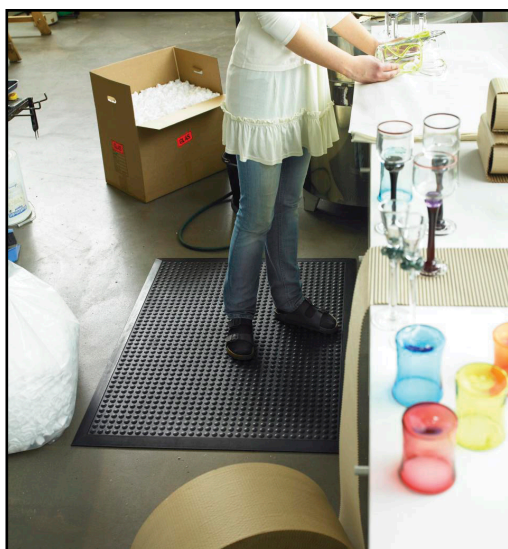

Tämä työpistematto on valmistettu kokonaan luonnonkumista, minkä ansiosta se on pehmeä ja vaimentava. Yläpinnan kohoumat stimuloivat jalkoja ja edistävät verenkiertoa. Alapinnan imukupit varmistavat, että matto pysyy paikallaan ja lisäävät omalta osaltaan maton vaimentavuutta.