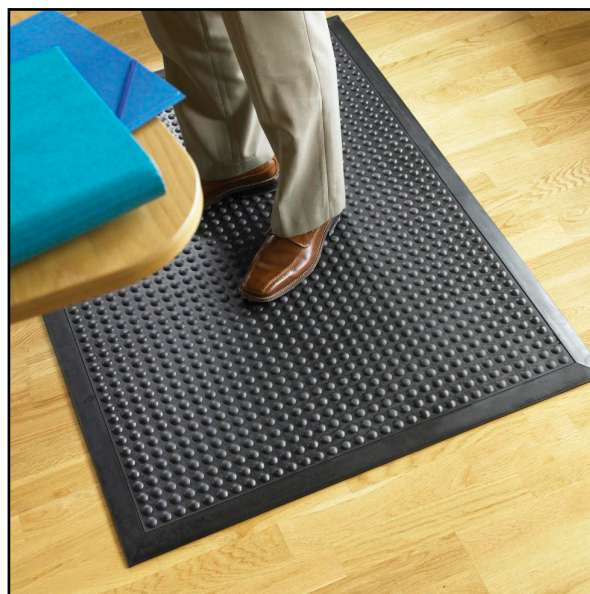

Tämä työpistematto on valmistettu kokonaan luonnonkumista, minkä ansiosta se on pehmeä ja vaimentava. Yläpinnan kohoumat stimuloivat jalkoja ja edistävät verenkiertoa. Alapinnan imukupit varmistavat, että matto pysyy paikallaan ja lisäävät omalta osaltaan maton vaimentavuutta.

## TEKNISET TIEDOT

- Ominaisuudet : Pehmeä, vaimentava.
- Materiaali: Luonnonkumi
- Paksuus: 15 mm
- Värit: Musta
- Öljyn kestävyys: Keskitason altistus.
- Hoito: Harjataan, imuroidaan, pyyhitään miedolla puhdistusaineella.

### Koot :

- Valmismatot 90 x 120 cm